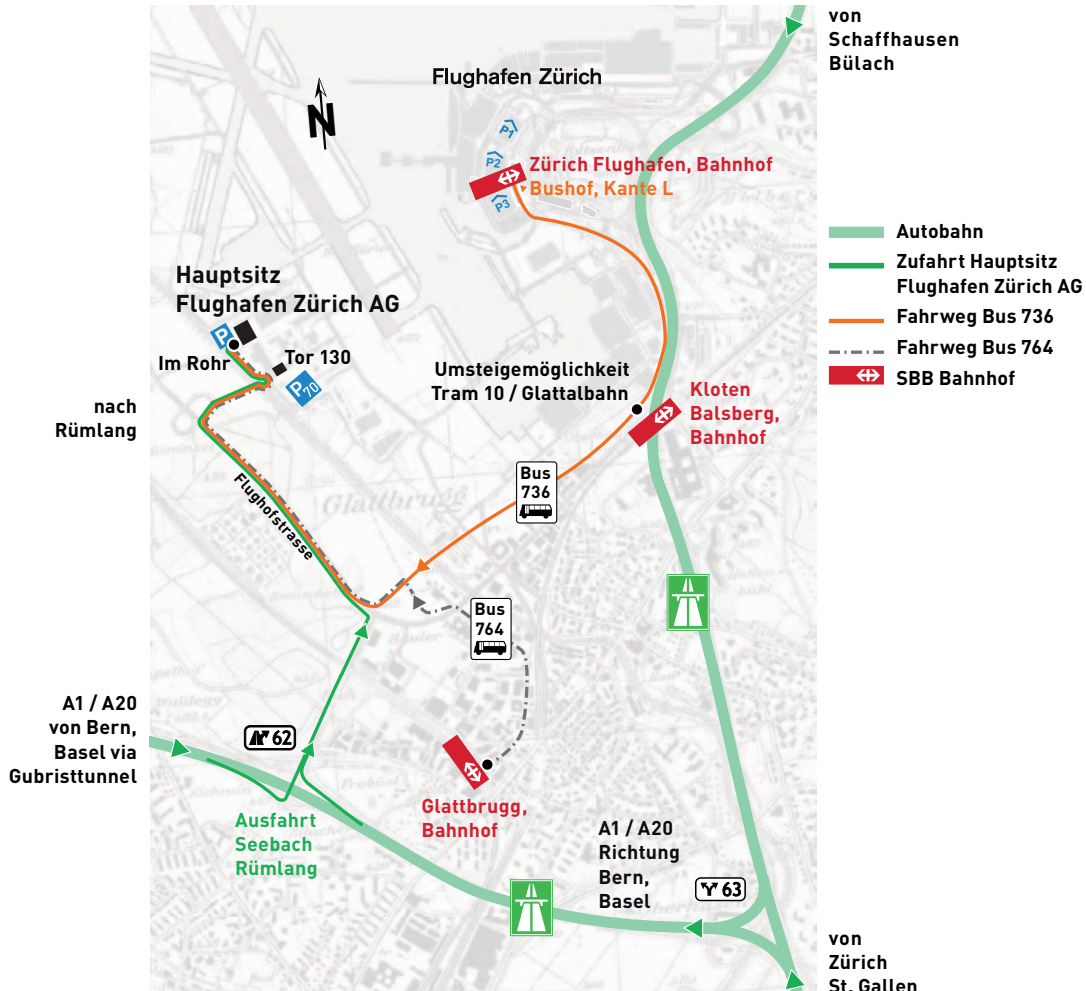

Anfahrt Hauptsitz Flughafen Zürich AG

Hintergrund: PK25 ©2004 Swisstopo (DV012611)

So finden Sie uns:

Mit Bahn / Bus via Zürich Flughafen

Mit dem Zug oder Bus bis Zürich Flughafen. Weiterfahrt ab Bushof, Kante L, Bus 736 bis zur Haltestelle «Im Rohr», Hauptsitz Flughafen Zürich AG.

Siehe separaten Fahrplan.

Mit Bahn / Bus via Kloten Balsberg

Mit dem Zug S7 ab Zürich HB oder Tram 10 / Glattalbahn bis Kloten Balsberg. Weiterfahrt mit Bus 736 bis zur Haltestelle «Im Rohr», Hauptsitz Flughafen Zürich AG.

Siehe separaten Fahrplan.

Mit Bahn / Bus via Glattbrugg

Mit dem Zug S5 ab Zürich HB bis Glattbrugg. Weiterfahrt mit Bus 764 bis zur Haltestelle «Im Rohr», Hauptsitz Flughafen Zürich AG. (Achtung: Bus 764 mit eingeschränktem Fahrplan)

Mit dem Auto via Zürich-Nordring Autobahn A1 / A20

Ausfahrt 62, Zürich Seebach, Richtung Rümlang, Abzweigung Richtung Im Rohr / Tor 130, Hauptsitz Flughafen Zürich AG.

Bitte benutzen Sie ausschliesslich die markierten Besucherparkplätze parallel zum Gebäude. Es ist zwingend notwendig die Besucherparkkarte im Auto sichtbar zu hinterlegen. Diese erhalten Sie am Empfang im 1. Stock.